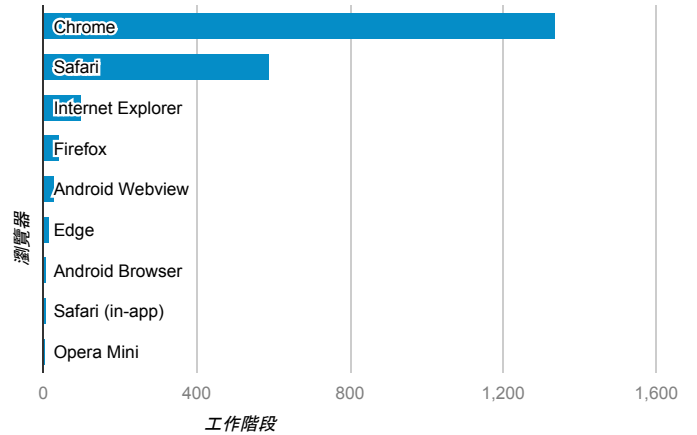

造訪 (依瀏覽器分組)