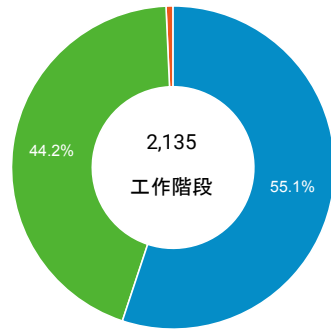

造訪 (依瀏覽器分組)

造訪和新造訪率 (依行動裝置資訊分組)

造訪 (依 裝置類別 分組)

■ desktop ■ mobile ■ tablet

造訪 (依語言分組)

語言	工作階段
zh-tw	1,654
en-us	212
ru	165
zh-cn	50
en-gb	19
ja-jp	8
ja	7
zh-hk	5
fr-fr	3
en	2