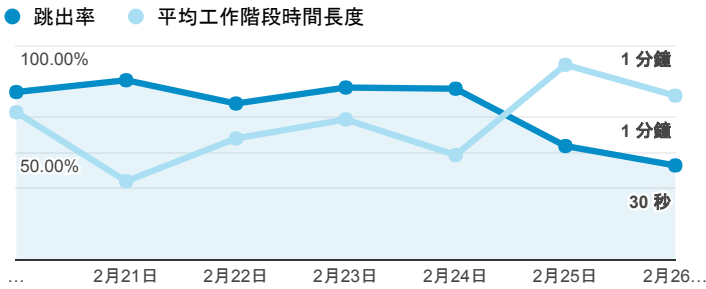

報表01_訪客

2017年2月20日 - 2017年2月26日

所有使用者
100.00% 個工作階段

平均造訪停留時間和單次造訪頁數

跳出率和平均造訪停留時間

造訪和不重複訪客

造訪和新造訪

造訪地圖

造訪 (依瀏覽器分組)

造訪和新造訪率 (依行動裝置資訊分組)

造訪 (依 裝置類別 分組)

■ desktop ■ mobile ■ tablet

造訪 (依語言分組)

語言	工作階段
zh-tw	1,654
en-us	212
ru	165
zh-cn	50
en-gb	19
ja-jp	8
ja	7
zh-hk	5
fr-fr	3
en	2