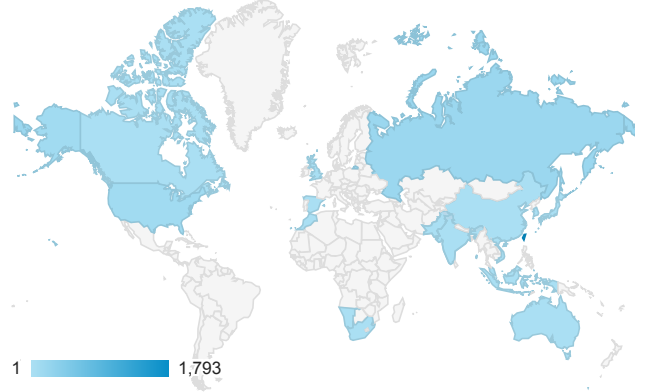

報表01_訪客

2017年2月20日 - 2017年2月26日

所有使用者
100.00% 個工作階段

平均造訪停留時間和單次造訪頁數

跳出率和平均造訪停留時間

造訪和不重複訪客

造訪和新造訪

造訪地圖