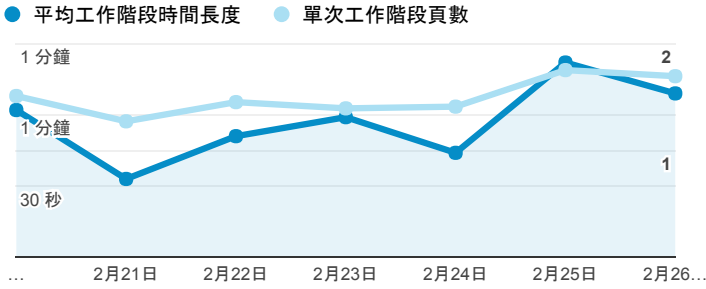

報表01_訪客

2017年2月20日 - 2017年2月26日

所有使用者
100.00% 個工作階段

平均造訪停留時間和單次造訪頁數

跳出率和平均造訪停留時間

造訪和不重複訪客

造訪和新造訪

造訪地圖

造訪 (依瀏覽器分組)

造訪和新造訪率 (依行動裝置資訊分組)

造訪 (依 裝置類別 分組)

■ desktop ■ mobile ■ tablet

造訪 (依語言分組)

語言	工作階段
zh-tw	1,654
en-us	212
ru	165
zh-cn	50
en-gb	19
ja-jp	8
ja	7
zh-hk	5
fr-fr	3
en	2