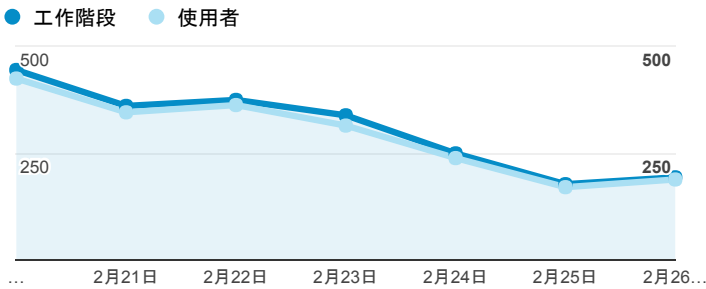

報表01_訪客

2017年2月20日 - 2017年2月26日

所有使用者
100.00% 個工作階段

平均造訪停留時間和單次造訪頁數

跳出率和平均造訪停留時間

造訪和不重複訪客

造訪和新造訪

造訪地圖

造訪 (依瀏覽器分組)

造訪和新造訪率 (依行動裝置資訊分組)

造訪 (依 裝置類別 分組)

■ desktop ■ mobile ■ tablet

造訪 (依語言分組)

語言	工作階段
zh-tw	1,654
en-us	212
ru	165
zh-cn	50
en-gb	19
ja-jp	8
ja	7
zh-hk	5
fr-fr	3
en	2