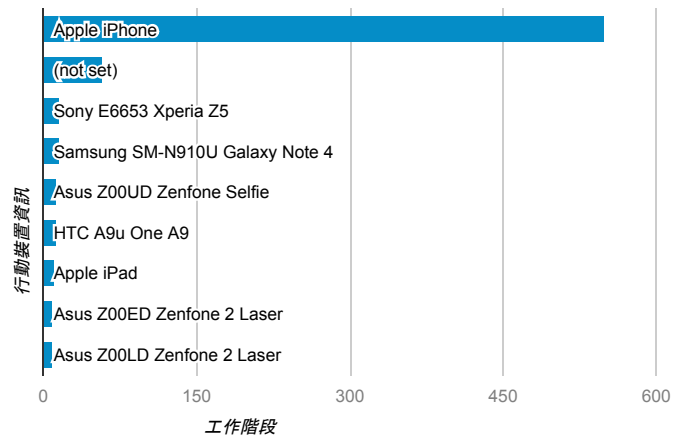

造訪和新造訪率 (依行動裝置資訊分組)