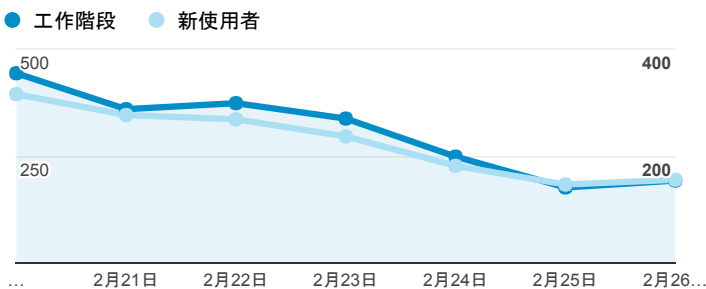

報表01_訪客

2017年2月20日 - 2017年2月26日

所有使用者
100.00% 個工作階段

平均造訪停留時間和單次造訪頁數

跳出率和平均造訪停留時間

造訪和不重複訪客

造訪和新造訪

造訪地圖

造訪 (依瀏覽器分組)

造訪和新造訪率 (依行動裝置資訊分組)

造訪 (依 裝置類別 分組)

■ desktop ■ mobile ■ tablet

造訪 (依語言分組)

語言	工作階段
zh-tw	1,654
en-us	212
ru	165
zh-cn	50
en-gb	19
ja-jp	8
ja	7
zh-hk	5
fr-fr	3
en	2